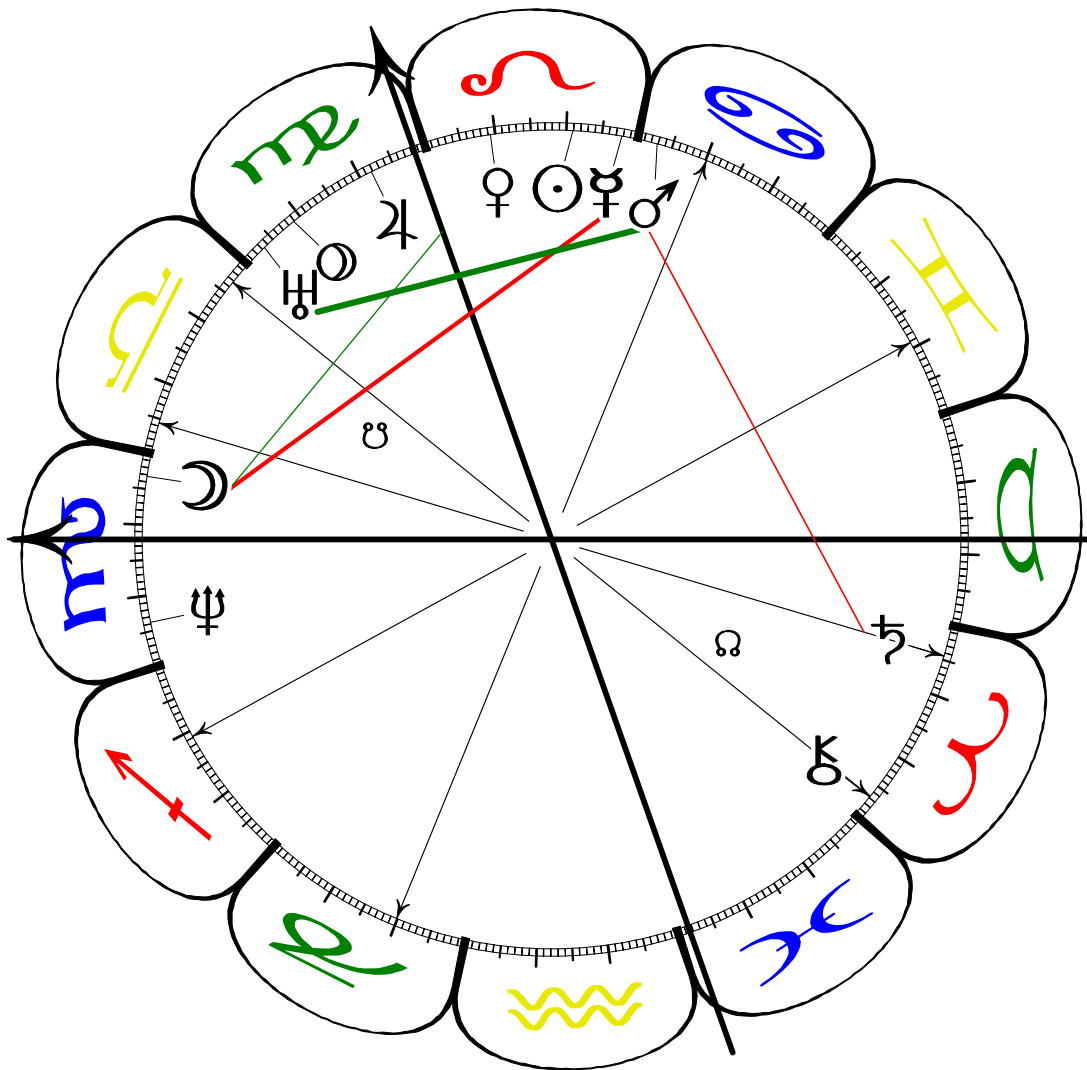

Radix1: Kvinde 6 Jun 1968 AD Tor 13 44 00

Radix1				Kvinde	
		MC	7 52 ♉	☉	15 51 II 9
Dato:	6 Jun 1968 AD Tor	ASC	5 43 ♌	☾	15 42 ♏ 1
Kl:	13 44 00	—	Plac —	♀	2 01 ♄R 9
Zone:	1 00 Ø DK			♀	12 04 II 9
Breddegrad:	55 41 N			♂	20 03 II 9
Længdegrad:	12 35 Ø			♃	28 48 ♏ 11
By:	Københavns Observa			♃	22 31 ♓ 7
				♃	25 05 ♏ 12
				♀	24 36 ♎R 2
		Ω	16 59 ♓ 7	☉	20 11 ♏ 12
		⊗	5 34 ♎ 4	♃	3 00 ♓ 6

Sekundær Kvinde

	MC 1 33 ♎	☉ 9 06 ♏ 10 9
Dato: 22 Mar 2024 AD Fre	ASC 12 06 ♎	☾ 3 14 ♎ 2 12
Kl: 11 16 12	— Plac —	☽ 2 12 ♏ 10 9
Zone: 1 00 Ø DK ()	11. 3 12 ♏	♀ 20 40 ♏ 11 9
Breddegrad: 55 41 N	12. 25 34 ♏	♂ 27 09 ♏ 10 9
Længdegrad: 12 35 Ø	2. 10 51 ♏	♃ 8 12 ♎ 11 10
By: Københavns Observa	3. 19 52 ♏	♄ 25 31 ♎ 7 5
Huse: Naibod		♅ 26 36 ♎ 12 10
	♁ 11 38 ♎ 7 5	♆ 23 46 ♎ R 2 1
	♂ 6 13 ♏ 4 3	☽ 21 08 ♎ 12 10
Radix: 6 Jun 1968 13 44		♄ 3 04 ♎ R 6 4

Progressiv Måne	22 Apr	4 24 ♎	2 12	21 Okt	11 25 ♎	2 12
	22 Maj	5 34 ♎	2 12	21 Nov	12 35 ♎	2 1
	22 Jun	6 44 ♎	2 12	21 Dec	13 45 ♎	2 1
	22 Jul	7 54 ♎	2 12	21 Jan	14 56 ♎	2 1
	22 Aug	9 04 ♎	2 12	20 Feb	16 07 ♎	2 1
	21 Sep	10 14 ♎	2 12	23 Mar	17 17 ♎	2 1

Sekundær: Kvinde 22 Mar 2024 AD Fre 11 16 12

1 års transitter

Kvinde: 6 Jun 1968 AD Tor 13 44 00 1 00 Ø DK

2024	Mar	Apr	Maj	Jun	Jul	Aug	Sep	Okt	Nov	Dec	2025	Feb
♄ Δ MC	█
♄ Δ ASC	█	█
2024	Mar	Apr	Maj	Jun	Jul	Aug	Sep	Okt	Nov	Dec	2025	Feb
♄ ♀ ☉	█	█
♄ Δ ☾	█	█	█	█
♄ ♀ ♀	█	█
♄ ♀ ♂	█	█	█	█
♄ □ ♄	█	█
♄ * ♄	█	█	█
♄ Δ ♃	█	█
♄ ♀ ♀	█	█
♄ □ ☉	█	█	█	█
♄ Δ ☉	█	█
♄ □ ☉	█	█
♄ □ ♀	█	█
♄ □ ♀	█	█
♄ □ ♂	█
♄ ♀ ☉	█
♄ □ ♄
♄ Δ ♃
♄ ♀ ♀
♄ Δ ☉	█	█
♄ ♀ ♃	█	█